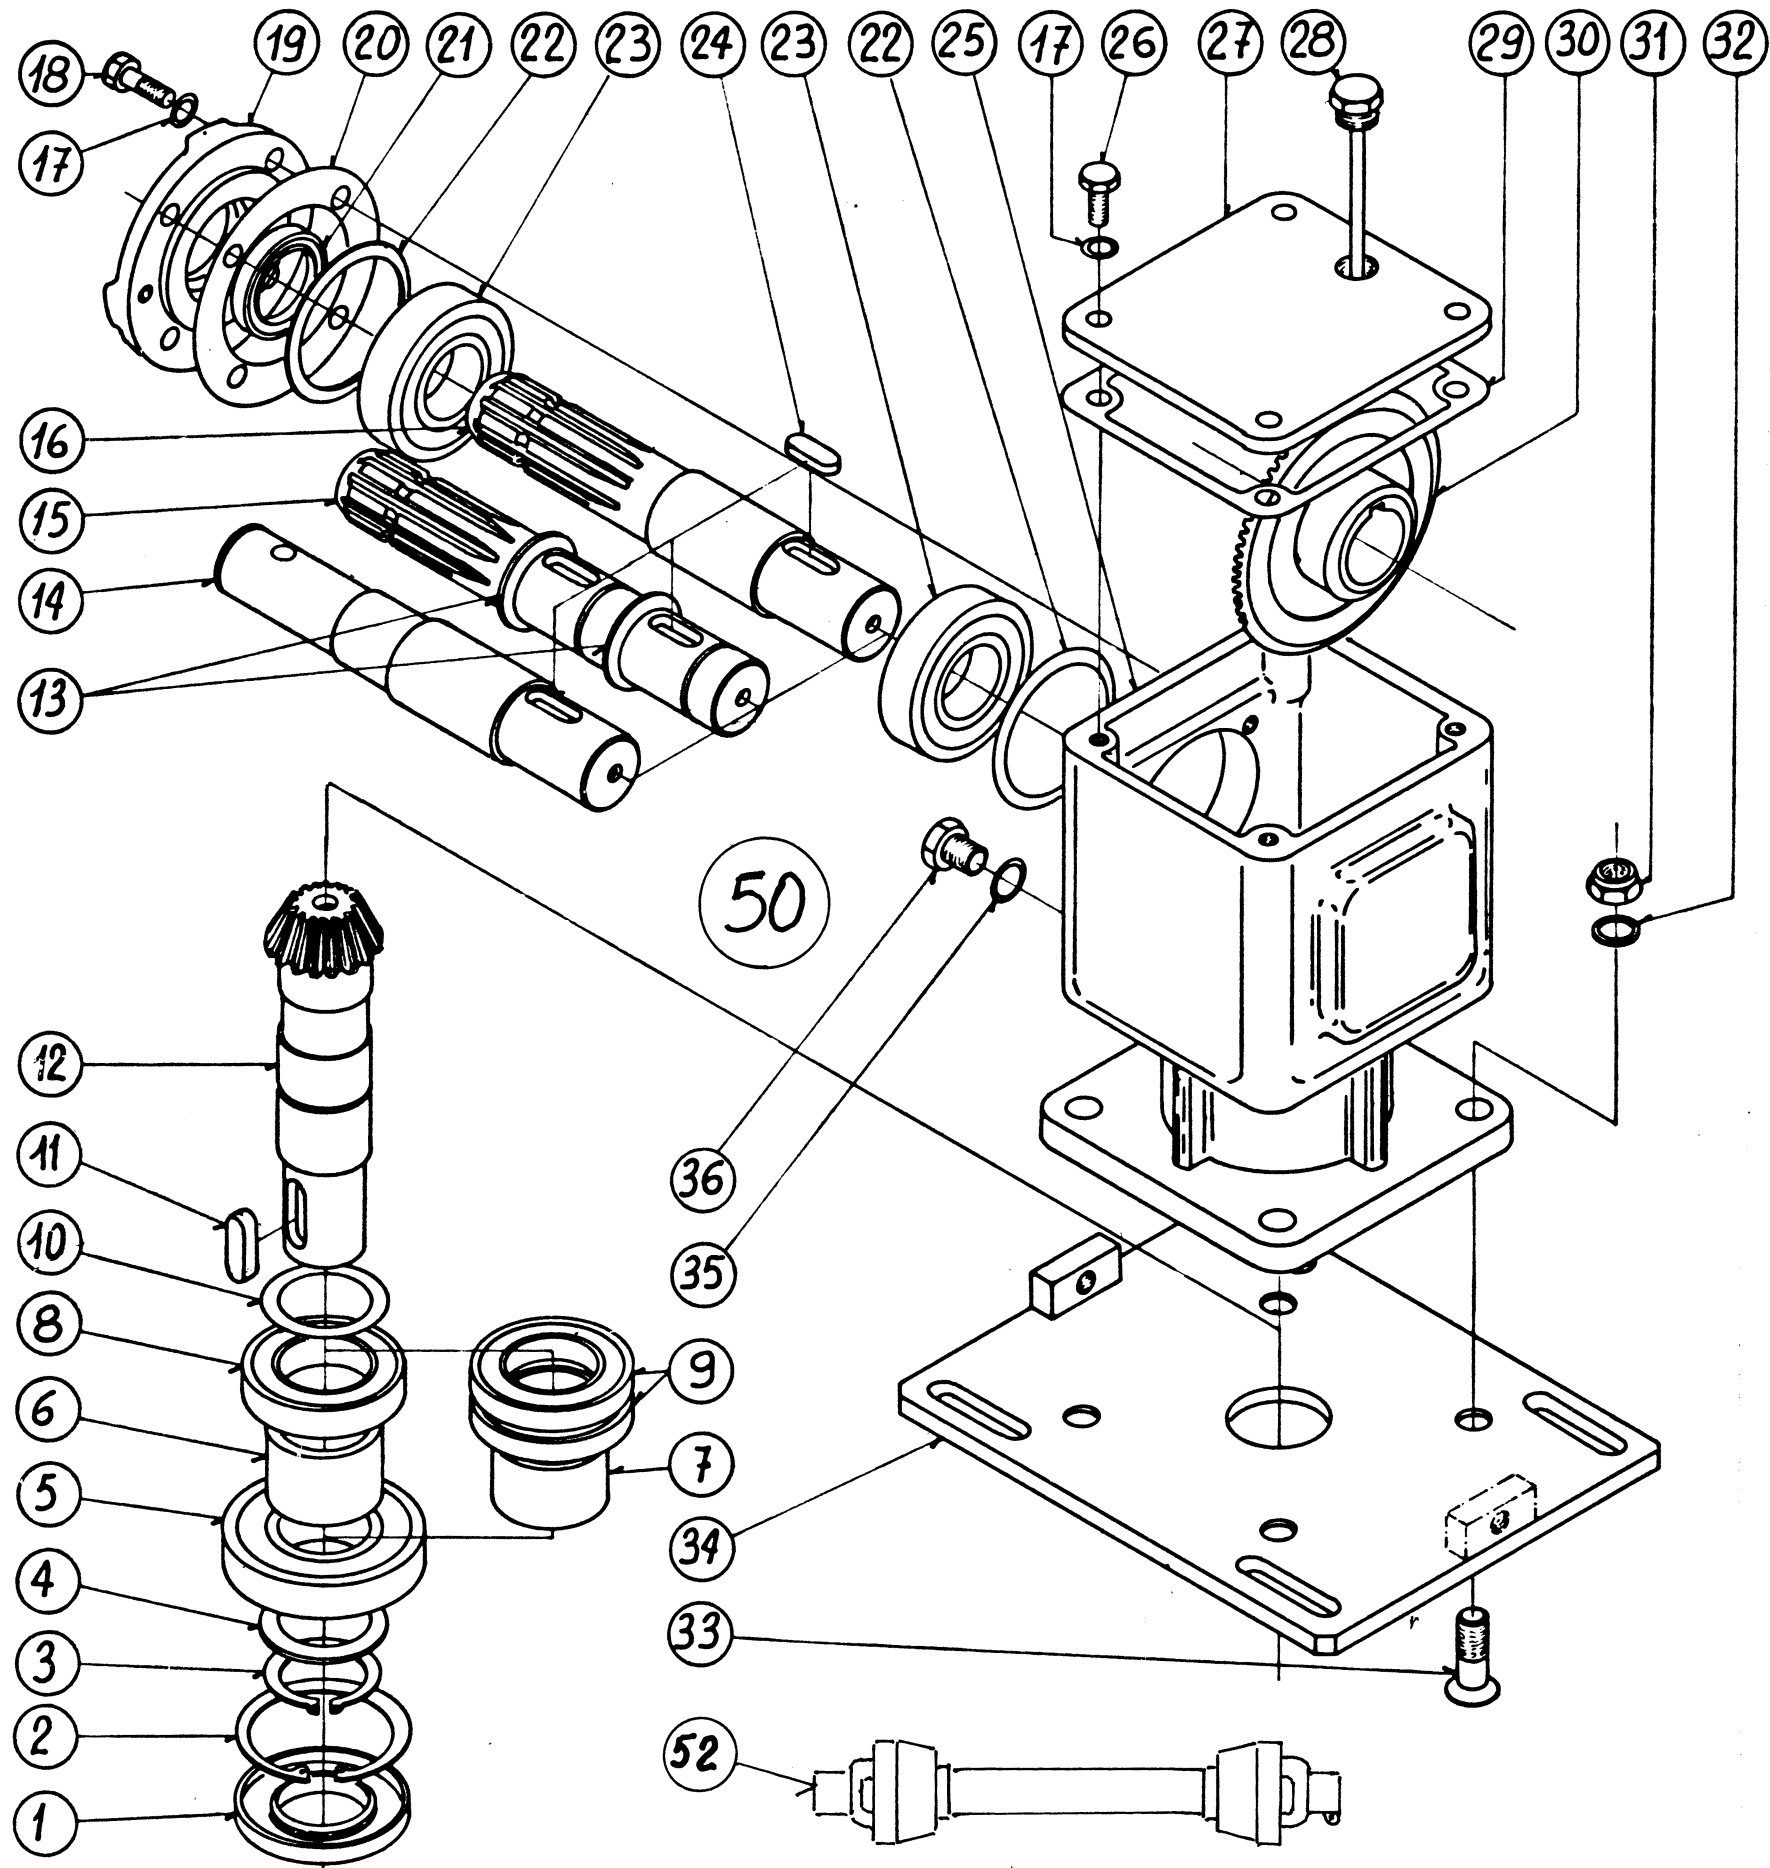

TC-F: SCATOLA TRASMISSIONE - TRANSMISSION BOX
TRASMISSION COMPLET - GETRIEBEGEHÄUSE KOMPLETT

**TC-F: SCATOLA TRASMISSIONE - TRANSMISSION BOX - TRASMISSION COMPLET - GETRIEBEGEHÄUSE KOMPLETT
TC-F: SUPPORTO COLTELLO - BLADE SUPPORT - SUPPORT DE LAME - KLINGENHALTER**