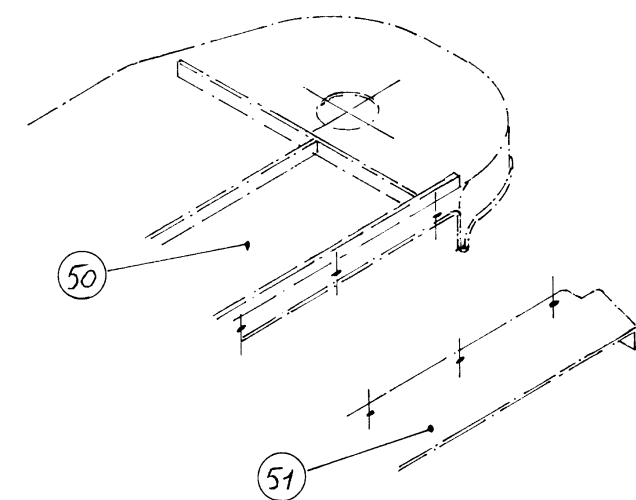

TC480NSLD-TC590NSLD-TC710NSLD

TC480NSRD-TC590NSRD-TC710NSRD

TC: TOSAERBA POSTERIORE-REAR MOWER-TONDEUSES ARRIERE-RASENMÄHMASCHINE
TC480NSLD - TC590NSLD - TC710NSLD - TC480NSRD - TC590NSRD - TC710NSRD

TC 480NSLD - TC 590NSLD - TC 710NSLD							
RIF.	CODE	QTY	TYPE	DESCRIZIONE	DESCRIPTION	DESIGNATION	BESCHREIBUNG
1	1227	1	ALL TC	RONDELLA SCHNORR	WASHER	RONDELLE	U-SCHEIBE SCHNORR
2	1558	7	ALL TC	DADO AUTOBLOCCANTE	SELF LOCKING NUT	ECROU AUTOFREINE	MUTTER S.B.
3	59009600	6	ALL TC	RONDELLA	WASHER	RONDELLE	U-SCHEIBE
4	1225	22	ALL TC	RONDELLA SCHNORR	WASHER	RONDELLE	U-SCHEIBE SCHNORR
5	1407	6	ALL TC	VITE	SCREW	VIS	SCHRAUBE
6	48000230	1	TC 480	SCOCCA	DECK	CARTER	GEHÄUSE
	59004030	1	TC590	SCOCCA	DECK	CARTER	GEHÄUSE
	71000820	1	TC710	SCOCCA	DECK	CARTER	GEHÄUSE
7	48002800	2	TC480	PULEGGIA	PULLEY	POULIE	RIEMENSCHLEIBE
	59010700	2	TC590-TC710	PULEGGIA	PULLEY	POULIE	RIEMENSCHLEIBE
8	59007010	3	ALL TC	GRUPPO TAGLIO	SUPPORT COMPLET	PALIER COMPLET	SCHNITTGRUPPE
9	1078	16	ALL TC	VITE	SCREW	VIS	SCHRAUBE
10	1824	2	TC480	CINGHIA	BELT	COURROIE	RIEMEN
	1380	2	TC590	CINGHIA	BELT	COURROIE	RIEMEN
	1706	2	TC710	CINGHIA	BELT	COURROIE	RIEMEN
11	1234	4	ALL TC	INGRASSATORE	FITTING	GRAISSEUR	SCHMIERBÜCHSE
12	59002410	1	TC480-TC590	PULEGGIA	PULLEY	POULIE	RIEMENSCHLEIBE
	71000910	1	TC710	PULEGGIA	PULLEY	POULIE	RIEMENSCHLEIBE
13	48001230	2	TC4890	PROTEZIONE	COVER	CARTER	GEHÄUSE
	59003730	2	TC590	PROTEZIONE	COVER	CARTER	GEHÄUSE
	71001120	2	TC710	PROTEZIONE	COVER	CARTER	GEHÄUSE
14	1080	17	ALL TC	DADO	NUT	ECROU	MUTTER
15	1944	1	ALL TC	VITE	SCREW	VIS	SCHRAUBE
16	59006500	1	ALL TC	RONDELLA	WASHER	RONDELLE	U-SCHEIBE
17	1231	9	ALL TC	RONDELLA	WASHER	RONDELLE	U-SCHEIBE
18	1222	9	ALL TC	DADO AUTOBLOCCANTE	SELF LOCKING NUT	ECROU AUTOFREINE	MUTTER S.B.
19	1408	1	ALL TC	VITE	SCREW	VIS	SCHRAUBE
20	1965	2	ALL TC	VITE	SCREW	VIS	SCHRAUBE
21	1490	5	ALL TC	VITE	SCREW	VIS	SCHRAUBE
22	15006300	1	TC480	DEFLETTORE	DEFLECTOR	DEFLECTEUR	ABLENKBLECH
	15001600	1	TC590	DEFLETTORE	DEFLECTOR	DEFLECTEUR	ABLENKBLECH
	15005500	1	TC710	DEFLETTORE	DEFLECTOR	DEFLECTEUR	ABLENKBLECH
23	48003900	2	TC480	TIRANTE	TIE-ROD	TIRANT	ZUGSTANGE
	15005600	2	TC590	TIRANTE	TIE-ROD	TIRANT	ZUGSTANGE
	71002800	2	TC710	TIRANTE	TIE-ROD	TIRANT	ZUGSTANGE
24	59007210	1	ALL TC	MOLTIPLICATORE COMP.	GEAR BOX COMPL.	BOITIER COMPL.	ÜBERSETZUNGSGETRIEBE KOMPL.
25	1228	4	ALL TC	RONDELLA	WASHER	RONDELLE	U-SCHEIBE
26	48002900	1	TC480	PULEGGIA	PULLEY	POULIE	RIEMENSCHLEIBE
	59010500	1	TC590-TC910	PULEGGIA	PULLEY	POULIE	RIEMENSCHLEIBE
27	91003000	1	ALL TC	SUPPORTO	SUPPORT	SUPPORT	HALTERUNG
28	59007300	1	ALL TC	PROTEZIONE	COVER	CARTER	GEHÄUSE
29	48003800	2	TC480	MONTANTE	VERTICAL-ROD	MONTANT	PFOSTEN
	59010900	2	TC590-TC710	MONTANTE	VERTICAL-ROD	MONTANT	PFOSTEN
30	15003320	1	ALL TC	CAVALLOTTO	SUPPORT	SUPPORT	BÜGBELBOLZEN
31	15002810	2	ALL TC	BOCCOLA	BUSH	BAGUE	BUCHSE
32	59006410	1	ALL TC	DISCO	DISK	DISQUE	SCHLEIBE
33	1236	2	ALL TC	RONDELLA GROWER	WASHER	RONDELLE	U-SCHEIBE GROWER
34	1409	1	ALL TC	VITE 10K	SCREW	VIS	SCHRAUBE 10K
35	1027	2	ALL TC	DADO	NUT	ECROU	MUTTER
36	1928	2	ALL TC	RONDELLA GROWER	WASHER	RONDELLE	U-SCHEIBE GROWER
37	59003800	2	ALL TC	PERNO	PIN	AXE	BOLZEN
38	1253	4	ALL TC	RONDELLA	SHIM	RONDELLE	U-SCHEIBE
39	59005200	4	ALL TC	DISTANZIALE	SPACER	ENTRETOISE	DISTANZSTÜCK
40	59005000	4	ALL TC	DISTANZIALE	SPACER	ENTRETOISE	DISTANZSTÜCK
41	59005100	4	ALL TC	DISTANZIALE	SPACER	ENTRETOISE	DISTANZSTÜCK
42	59004900	2	ALL TC	DISTANZIALE	SPACER	ENTRETOISE	DISTANZSTÜCK
43	48002510	2	TC480	SOPPORTO PER RUOTA	SUPPORT	SUPPORT	HALTERUNG FÜR RAD
	59007910	2	TC590	SOPPORTO PER RUOTA	SUPPORT	SUPPORT	HALTERUNG FÜR RAD
	71001310	2	TC710	SOPPORTO PER RUOTA	SUPPORT	SUPPORT	HALTERUNG FÜR RAD
44	1183	4	ALL TC	CLIPS	SPRING CLIP	CLIPS	KLIP
45	59005000	8	ALL TC	DISTANZIALE	SPACER	ENTRETOISE	DISTANZSTÜCK
46	59006110	4	ALL TC	FORCELLA	FORK	FOURCHE	GABEL
47	59000210	4	ALL TC	TUBO PER RUOTA	SPACER	ENTRETOISE	ROHR FÜR RAD
48	59008700	4	ALL TC	RUOTA	WHEEL	ROUE	RAD
49	1100	4	ALL TC	VITE	SCREW	VIS	SCHRAUBE
50	59011900	1	TC590 REAR DISCHARGE	SCOCCA	DECK	CARTER	GEHÄUSE
	48003200	1	TC480 REAR DISCHARGE	SCOCCA	DECK	CARTER	GEHÄUSE
	71005700	1	TC710 REAR DISCHARGE	SCOCCA	DECK	CARTER	GEHÄUSE
51	59012000	1	TC590 REAR DISCHARGE	DEFLETTORE	DEFLECTOR	DEFLECTEUR	ABLENKBLECH
	71006600	1	TC710 REAR DISCHARGE	DEFLETTORE	DEFLECTOR	DEFLECTEUR	ABLENKBLECH